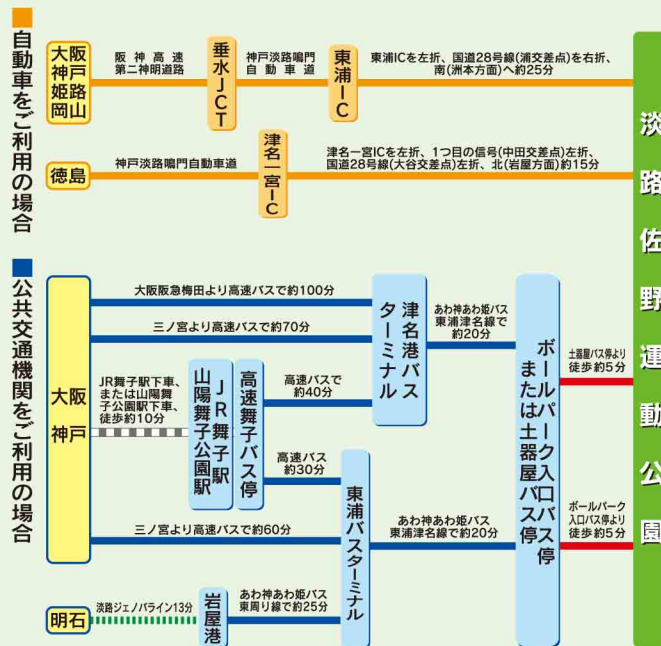

東浦インター付近 (お車で約25分)

交通のご案内

兵庫県立淡路佐野運動公園  
公園ガイド

Ball Park  
ボールパークあわじ  
Awaji

津名一宮インター付近 (お車で約15分)

※バスの時刻等は、あらかじめ、バス会社等にご確認の上お越し下さい。

お問い合わせは  
**兵庫県立淡路佐野運動公園**  
(指定管理者: 兵庫県園芸・公園協会・ミズノ共同体)  
淡路佐野運動公園管理事務所 (第1野球場内)  
〒656-2213 兵庫県淡路市佐野新島9-6  
TEL.0799-64-2222 FAX.0799-60-4112  
URL: <http://www.hyogo-park.or.jp/awajisano/>  
屋内練習場(直通)0799-60-4646