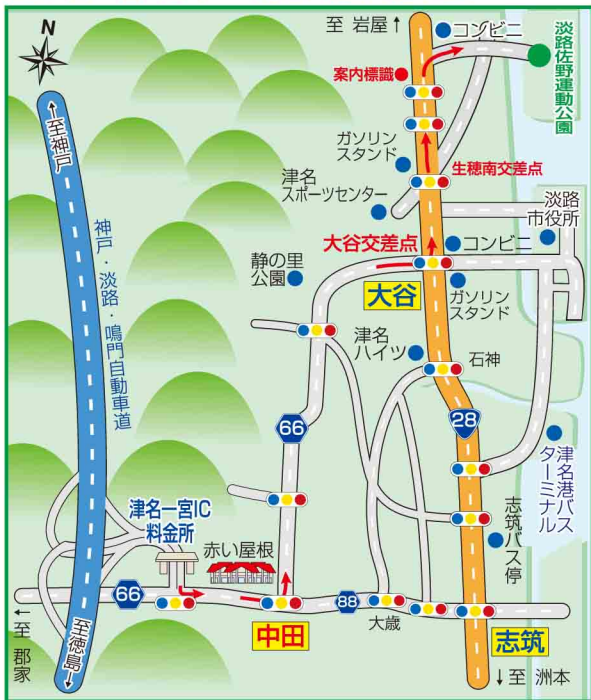

東浦インター付近 (お車で約25分)

交通のご案内

兵庫県立淡路佐野運動公園  
公園ガイド

Ball Park  
ボールパークあわじ  
Awaji

津名一宮インター付近 (お車で約15分)

※バスの時刻等は、あらかじめ、バス会社等にご確認の上お越し下さい。

お問い合わせは  
**兵庫県立淡路佐野運動公園**  
(指定管理者: 兵庫県園芸・公園協会・ミズノ共同体)  
淡路佐野運動公園管理事務所 (第1野球場内)  
〒656-2213 兵庫県淡路市佐野新島9-6  
TEL.0799-64-2222 FAX.0799-60-4112  
URL: <http://www.hyogo-park.or.jp/awajisano/>  
屋内練習場(直通)0799-60-4646