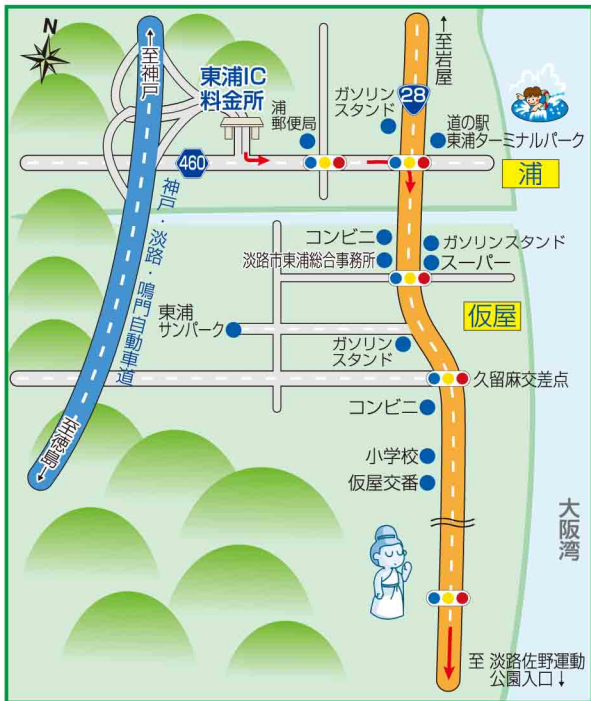

東浦インター付近 (お車で約25分)

交通のご案内

兵庫県立淡路佐野運動公園  
公園ガイド

Ball Park  
ボールパークあわじ  
Awaji

津名一宮インター付近 (お車で約15分)

※バスの時刻等は、あらかじめ、バス会社等にご確認の上お越し下さい。

お問い合わせは  
**兵庫県立淡路佐野運動公園**  
(指定管理者: 兵庫県園芸・公園協会・ミズノ共同体)  
淡路佐野運動公園管理事務所 (第1野球場内)  
〒656-2213 兵庫県淡路市佐野新島9-6  
TEL.0799-64-2222 FAX.0799-60-4112  
URL: <http://www.hyogo-park.or.jp/awajisano/>  
屋内練習場(直通)0799-60-4646