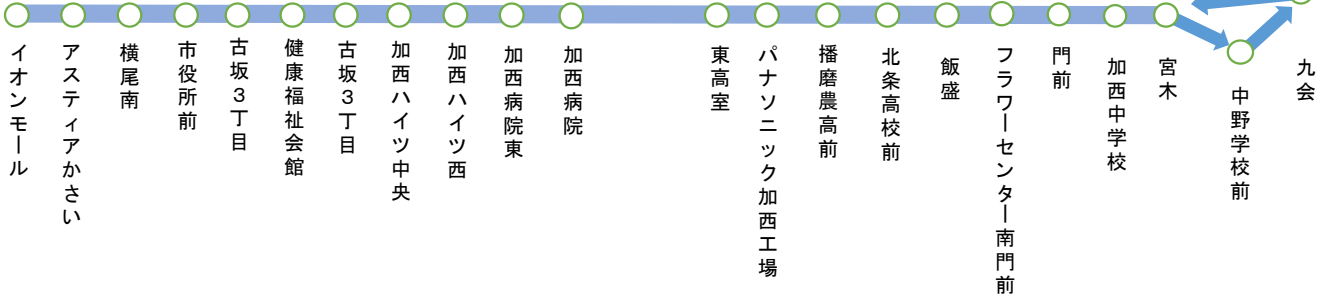

加西市コミュニティバス

KASAI ねっぴ〜号 時刻表

5 6 16 九会線

13 14 フラワーセンター線

※ 土・日・祝日、年末年始(12/30~1/3)運休

平成27年10月1日現在

5 6 16

九会線

13 14

フラワーセンター線

路線番号	14	16	14	6	6
イオンモール加西北条		07:58		12:58	15:18
アステアかさい	07:45	08:00	09:50	13:00	15:20
横尾南	07:46	08:01	09:51	13:01	15:21
市役所前	↓	08:03	↓	13:03	15:23
古坂3丁目	↓	↓	↓	13:04	15:24
健康福祉会館	↓	↓	↓	13:05	15:25
古坂3丁目	↓	↓	↓	13:06	15:26
加西ハイツ中央	↓	↓	↓	13:07	15:27
加西ハイツ西	↓	08:04	↓	↓	↓
加西病院東	↓	08:04	↓	13:08	15:28
加西病院	↓	08:05	↓	13:10	15:30
丸山公園前	07:49	↓	09:54	↓	↓
西高室	07:49	↓	09:54	↓	↓
東高室	07:50	08:09	09:55	13:14	15:34
パナソニック加西工場	07:51	08:10	09:56	13:15	15:35
播磨農高前	07:52	08:11	09:57	13:16	15:36
北条高校前	07:53	08:12	09:58	13:17	15:37
飯盛	07:54	08:13	09:59	13:18	15:38
フラワーセンター南門前	07:55	08:14	10:00	13:19	15:39
門前		08:16		13:21	15:41
加西中学校前		08:17		13:22	15:42
宮木		08:18		13:23	15:43
中野学校前		08:21		13:26	15:46
九会		08:22		13:27	15:47