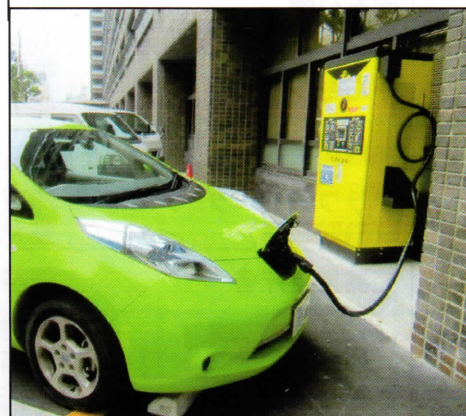

# 電気自動車用急速充電器 ご利用になれます！

県では、地球温暖化の防止や自動車の排気ガスによる大気汚染の低減のため、電気自動車の普及を図っています。兵庫県では下記の施設に急速充電器を設置していますので、どうぞご利用下さい。

【急速充電器設置場所位置図（H26. 12. 31 現在）】

〈兵庫県本庁舎設置充電器〉

〈各充電器の詳細については裏面に記載〉

〈今後の設置予定（5箇所）〉

- ・淡路佐野運動公園（淡路市佐野新島）
- ・淡路島公園（淡路市楠本）
- ・イングランドの丘（南あわじ市八木養宜上）
- ・淡路景観園芸学校（淡路市野島常盤）
- ・淡路文化会館（淡路市多賀）