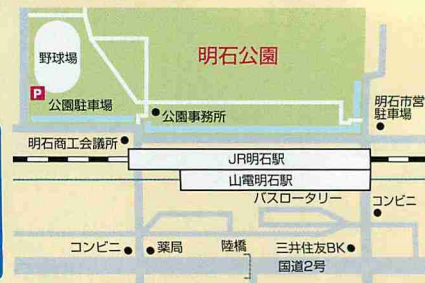

※掲載写真はすべてイメージです。

どんとこいまつり 主催 明石子午線どんとこいまつり実行委員会

協 力：明石葵会 / 明石子午線どんとこいまつり実行委員会 / あかし玉子焼ひろめ隊
明石・時感動推進会議 / NPO法人兵庫県レクリエーション協会

後 援：明石市

「どんとこいまつり」に関するお問い合わせ

明石子午線どんとこいまつり実行委員会事務局

TEL078-911-4716

当日は大変混雑が予想されますので公共交通機関を利用してのご来場をおすすめします。

- 電車ご利用の場合 JR明石駅下車、徒歩約5分
山陽電鉄明石駅下車、徒歩約5分
- 車ご利用の場合 第二神明道路 大蔵谷ICより約10分
第二神明道路 玉津ICより約15分

P 公園駐車場のご案内
4時間まで500円 4時間以降30分毎に100円加算
営業時間内の最高料金1,500円

悪天候により中止する場合があります。[小雨決行]