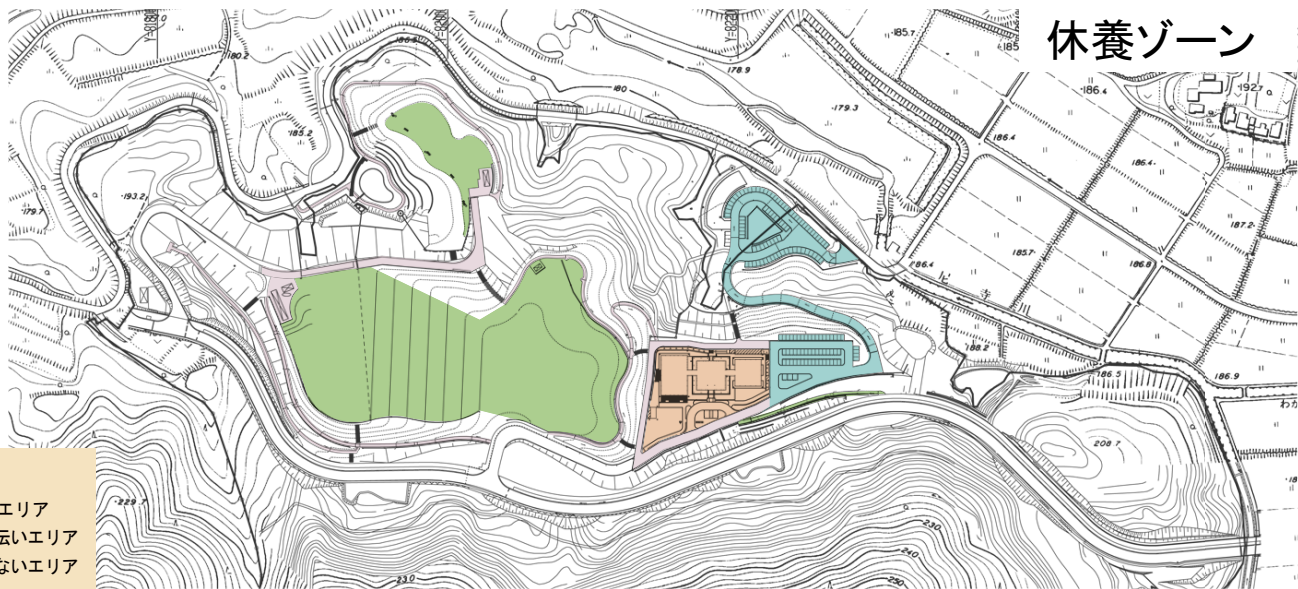

休養ゾーン

凡 例

-  車いす自走エリア
-  車いすお手伝いエリア
-  車いす行けないエリア
-  林・植栽帯
-  水面
-  施設（建物）
-  施設（敷地）

-  多目的トイレ
-  トイレ（オストメイト設置）
-  駐車場（身障者用マス）
-  駐車場（身体障害者の専用駐車場）
-  公衆電話（車いす対応）
-  水飲み（車いす対応）
-  レストラン（介助犬OK）
-  案内所

出合いのゾーン