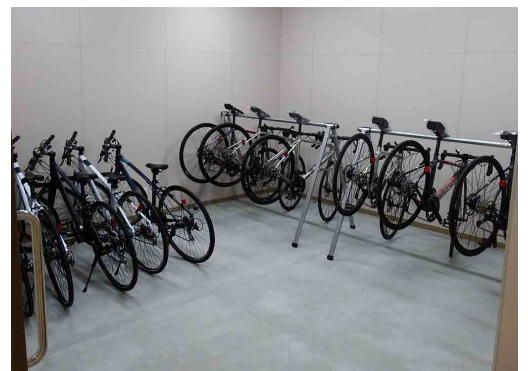

サイクルステーション

●メインステーション

休憩や情報交換などができるフリースペースがあり、サイクリストのふれあいの場として活用いただけます。また、ロードバイクやクロスバイクのレンタルや自転車試乗も行えます。

●サブステーション

サブステーションである第1駐車場南側トイレには、サイクルスタンドがありますので、サイクリストも気軽に利用いただけます。

※1. 公園内では、自転車の走行を禁止しております。

※2. 試走場での、自転車の練習やローラースケート、スケートボード等の目的外利用は禁止いたします。

※スポーツゾーンのクラブハウスすぐ側です。
専用駐車場完備。

▲サイクルステーション（メイン）

▲フリースペース

▲自転車のレンタル

▲試走場

営業日・利用時間

- 土・日・祝日（振休含む）のみ営業
- 9：00～17：00
- ※年末年始除く

自転車のレンタルについて