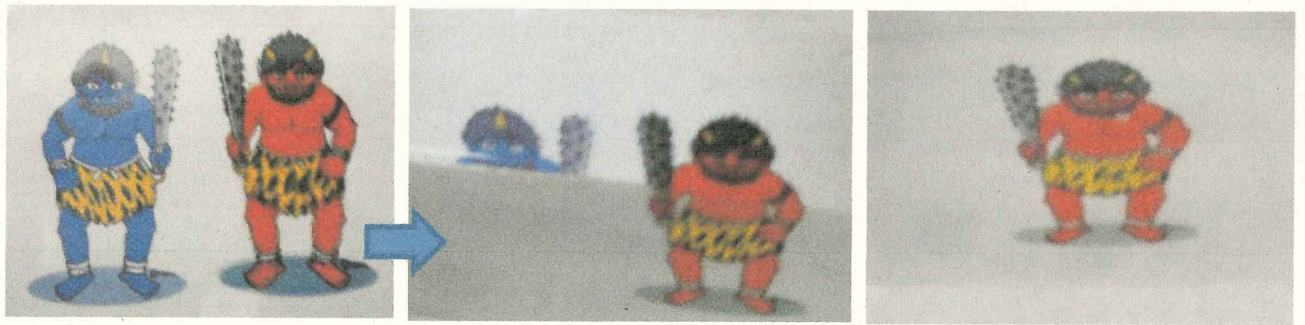

みどり色のバナナがあ〜ら不思議！黄色に変身！！

あつがみ ぶくろ てが え おどろ え
厚紙とポリ袋に手書きした絵がエッと驚く絵になるよ？

実施日 令和5年3月26日(日)

受付 当日、プレイルームで(最終受付は15時20分です)

開催時間 午後13時から16時

新型コロナウイルスの発生状況で中止もあり得ます

場所 有馬富士自然学習センター内 プレイルーム

参加費 300円/材料一人分